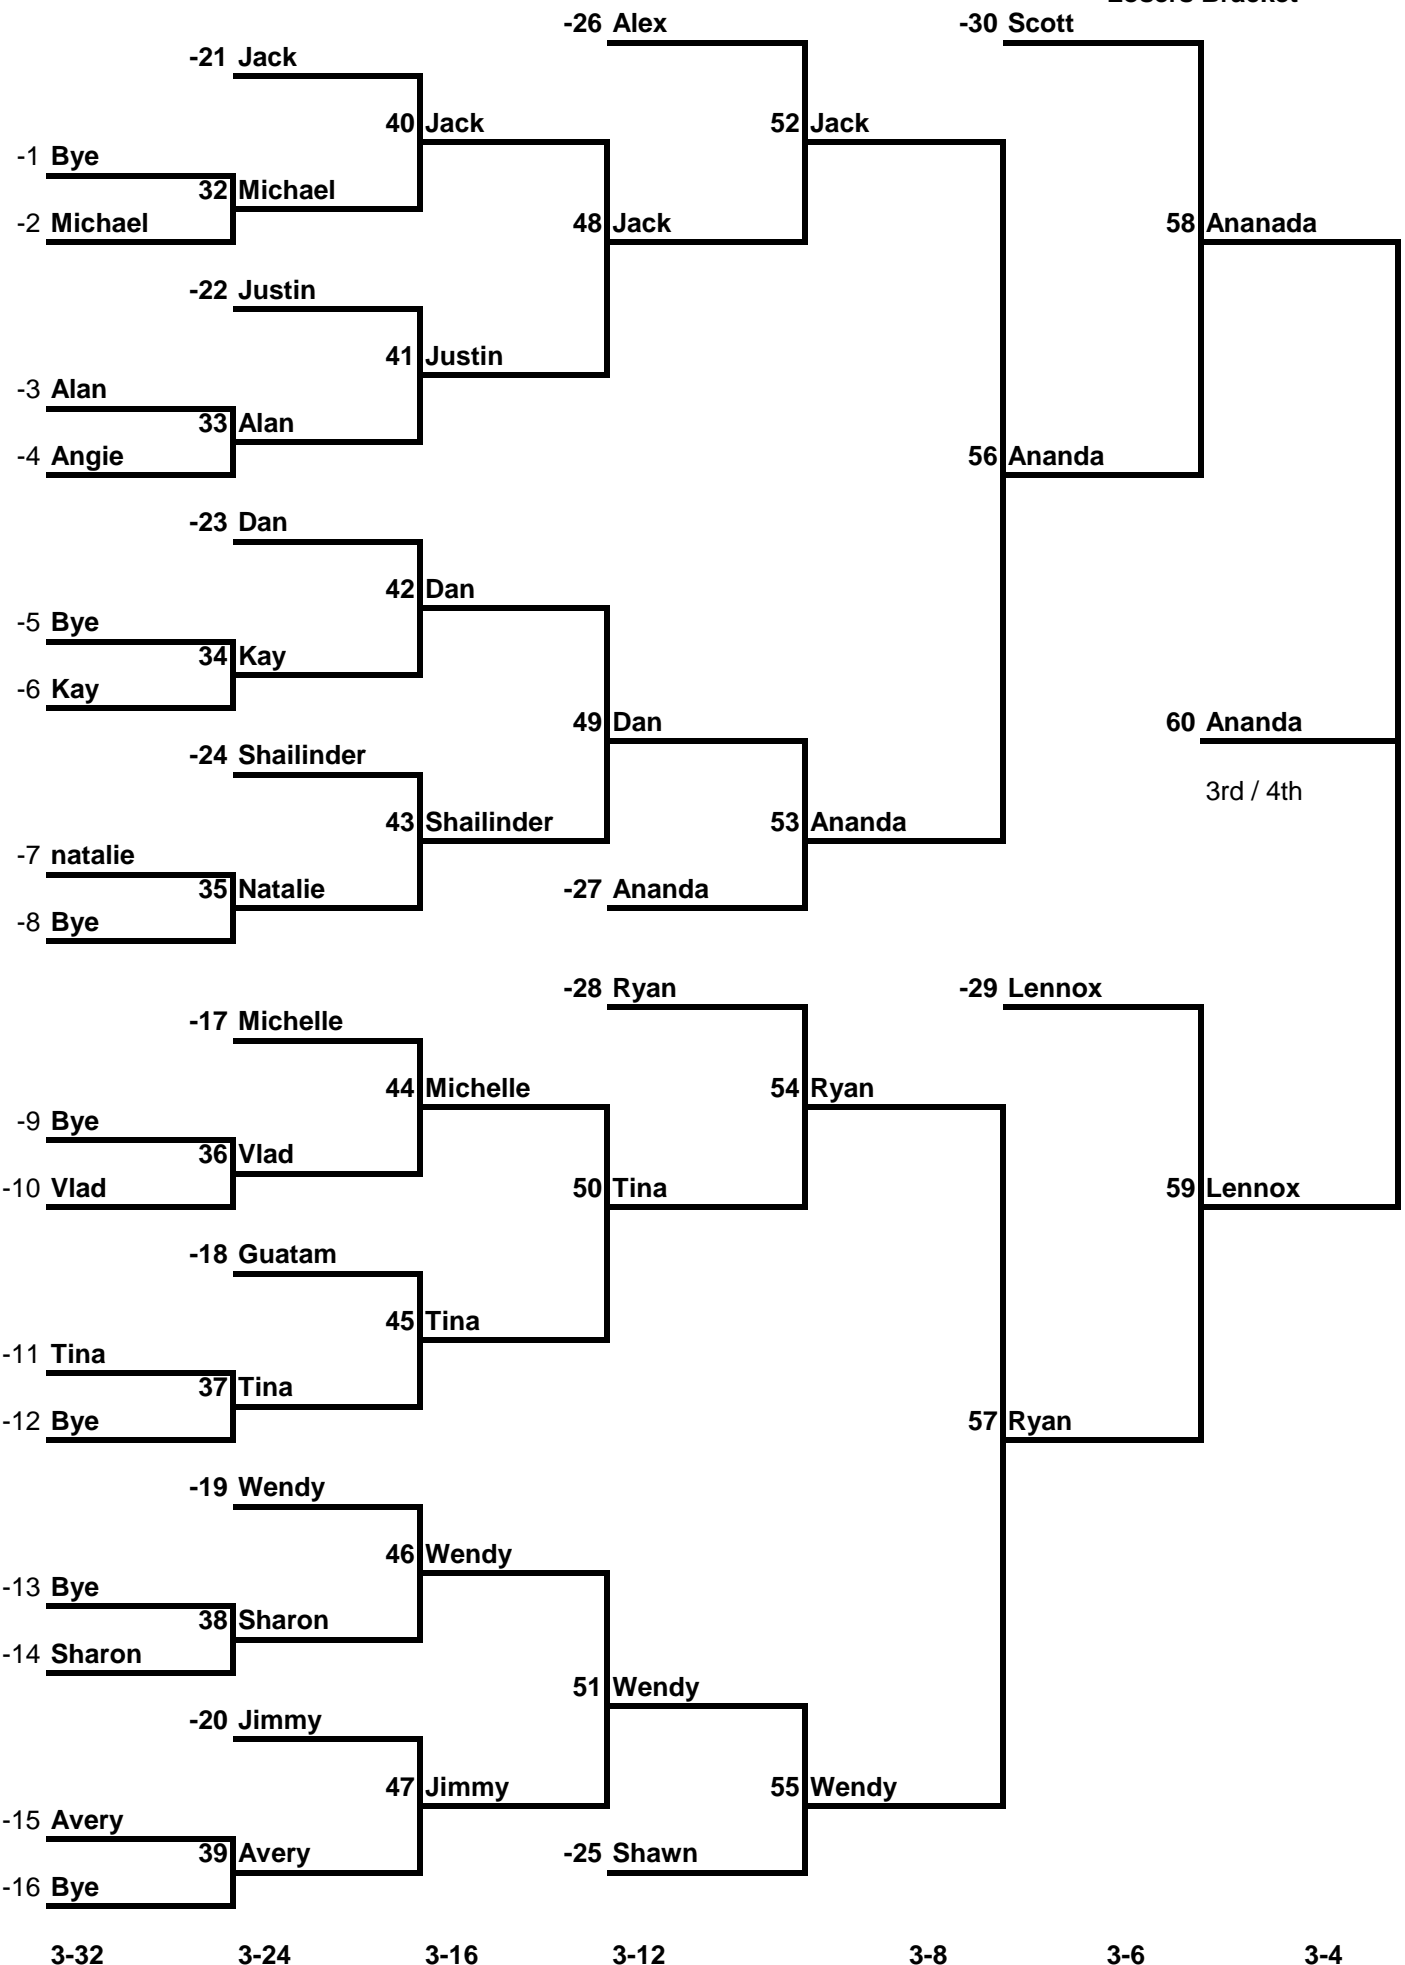

Losers Bracket

3-32

3-24

3-16

3-12

3-8

3-6

3-4